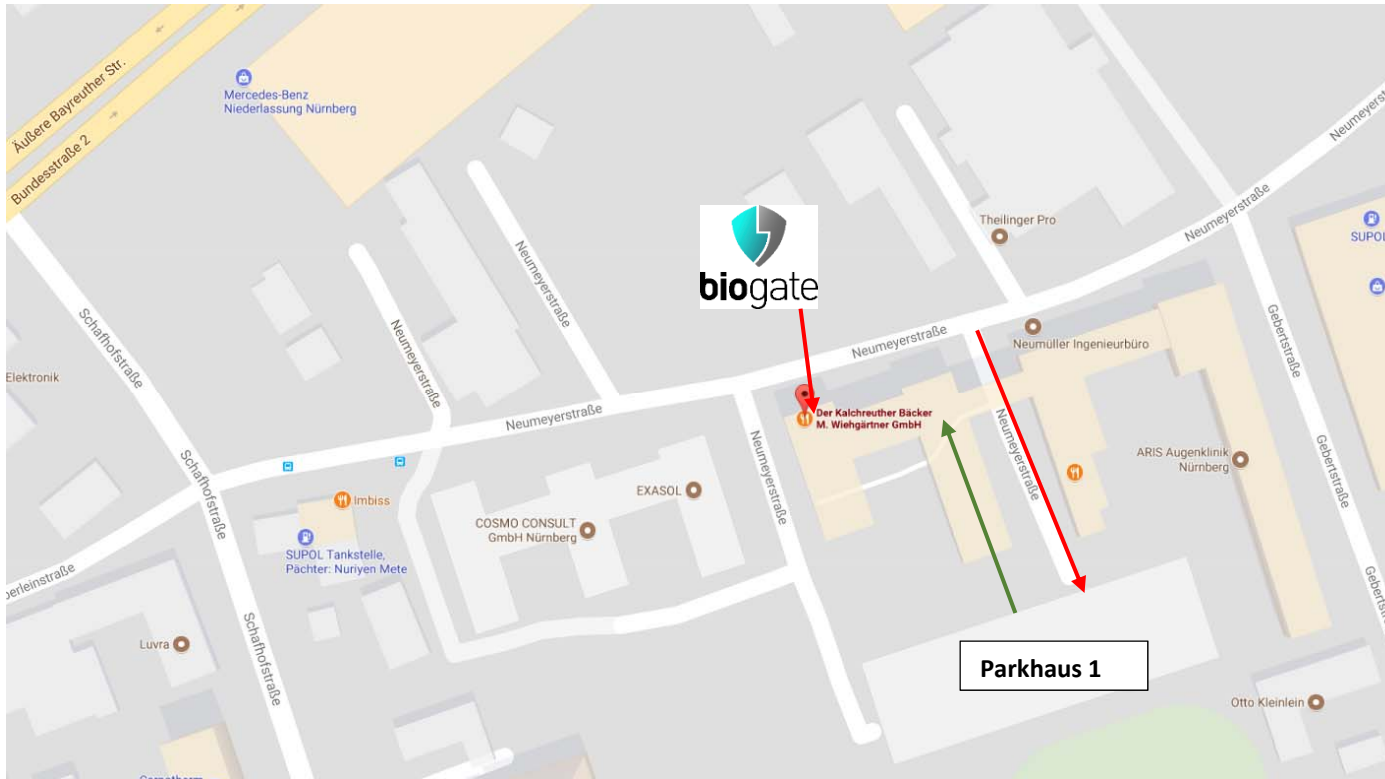

Anfahrtsbeschreibung Nürnberg

Bio-Gate AG

Neumeyerstr. 28-34
90411 Nürnberg
Deutschland

Tel.: +49 (0) 911 / 477523-100
Fax: +49 (0) 421 / 477523-101
Internet: www.bio-gate.de

Anfahrt mit dem Auto:

Parkmöglichkeit im Parkhaus 1 des HTC-N-Geländes auf extra gekennzeichneten Besucher-Parkplätzen (Durchfahrt zwischen 310Klinik und Gebäude 28/34).

Der Haupteingang befindet sich in Gebäude Neumeyerstr. 28/30 links neben dem Bäcker. In der Eingangshalle den Gang rechts bis zum Fahrstuhl. Unser Büro befindet sich im 6. Stock.

Anfahrt mit öffentlichen Verkehrsmitteln:

Mit dem Zug:

Vom Hauptbahnhof mit U-Bahn U2 Richtung Flughafen/Ziegelstein.
Ausstieg U-Bahnstation Herrnhütte.
Umstieg in den Bus: Linien 30/31/32. Ausstieg Haltestelle Schafhofstraße

Mit dem Flugzeug:

Vom Flughafen mit U-Bahn U2 Richtung Röthenbach.
Ausstieg U-Bahnstation Herrnhütte.
Umstieg in den Bus: Linien 30/31/32. Ausstieg Haltestelle Schafhofstraße